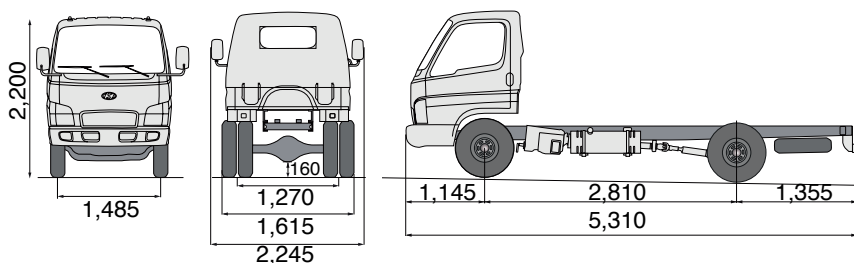

Rendimiento	
Velocidad máxima	153 km/h
Gradeabilidad	37°
Radio de giro mínimo	5.8 m
Consumo ciudad*	7,3 km/l
Capacidades y Dimensiones	
Peso bruto vehicular PBV (kg)	3.500
Capacidad de carga (kg)	1.700
Capacidad de eje delantero (kg)	1.740
Capacidad de eje trasero (kg)	1.760
Largo carrozable (m)	3,4
Estanque de combustible (l)	65
Pasajeros (Incluido conductor)	3
Equipamiento	
Cierre centralizado	Sí
Radio AM/FM USB + AUX	Sí
Reloj digital	Sí
Rueda de repuesto (Doble)	Sí
Tacómetro	Sí
Tapiz	Vinil
Alzavidrios eléctricos	Sí
Volante regulable en altura y profundidad	Sí
Aire acondicionado	Opcional
Seguridad	
Cabina certificada ECE-R29	Sí
Chasis rígido reforzado	Sí
Cinturones de seguridad de 3 puntas	Sí
Focos halógenos delanteros	Sí
Luces de circulación carretera (Luz día)	Sí
Parabrisas laminados	Sí
Inmovilizador	Sí
Columna de dirección colapsable	Sí
Espejos con desempañador	Sí

Largo / Ancho / Altura / Distancia entre ejes (m)

Hyundai Vehículos Comerciales Chile se reserva el derecho de realizar cambios o modificaciones de las especificaciones técnicas sin previo aviso. Fotografías son referenciales. *Valor obtenido en mediciones de laboratorio según ciclo de ensayo de la comunidad europea, homologadas en el mt, más información: www.consumovehicular.cl