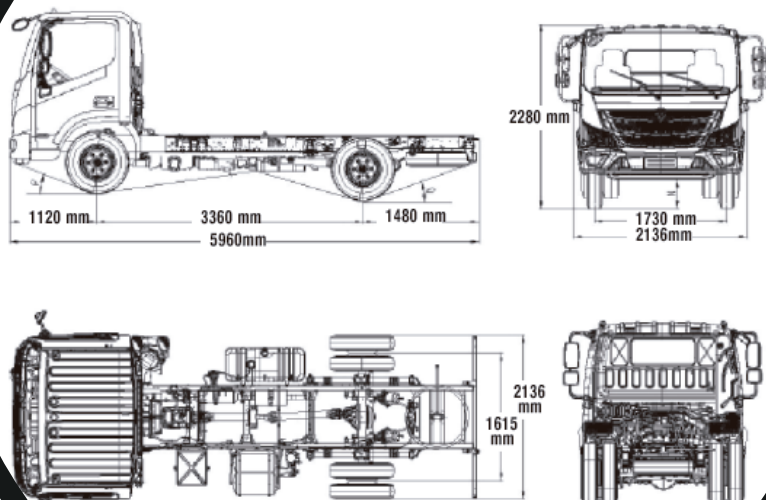

AUMARK S815

FOTON

Servicio al Cliente 227202221	www.andesmotor.cl
servicioclientes@andesmotor.cl	

150.000.km
GARANTÍA
5 años

MOTOR

Modelo	Cummins ISF3.8 e5 154
Tipo	4 Cilindros en línea turbo diesel intercooler
Sistema Inyección	Bosch Common Rail System
Turbo Intercooler	Holset
Sistema control emisiones	SCR EURO 5
Potencia	154 HP / 2600 RPM
Torque	500 NM / 1200-2200 RPM
Cilindrada	3.760 c.c.
Alternador	24V , 70 Amp
Batería	12V x 2 / 100Ah

FRENOS

Frenos de servicio	
Sistema	Tambor adelante y atrás
Tipo	Neumático doble circuito ABS
Freno estacionamiento	
Tipo	Neumático con corte de aire
Freno de motor	
	Obstrucción gases de escape

CHASIS

Cabina	Simple abatible
Llantas	17.5 x 6.0 (6 pernos)
Neumáticos delanteros	215/75R17.5
Neumáticos traseros	215/75R17.5
Dirección	Asistida Hidráulica
Estanque combustible	150 Lts. aluminio
Largo max.carrozable	4.500 mm
Carrocería de fábrica (opcional)	4.230 x 2.050 x 400
Personas en cabina	3
Distancia entre ejes	3.360 mm
Despeje del Suelo	180 mm

EQUIPAMIENTO

Volante ajustable	Control crucero
Aire Acondicionado	Alzavidrios eléctrico
Radio MP3	Cierre centralizado
Limpia Parabrisas de 3 velocidades	

PESOS Y CAPACIDADES

Vacio sin carrocería	
Eje delantero	1.750 KG
Eje trasero	750 KG
Tara	2.500 KG
Carga útil con carrocería	5.000 KG
Peso Admisible	
Capacidad eje delantero	2.625 KG
Capacidad eje trasero	4.875 KG
Peso Bruto Vehicular (P.V.B)	7.500 KG

TRANSMISIÓN

Embrague	∅ 362 monodisco seco / Hidráulico
Caja de cambios	ZF6S500
Marchas	6+1R
Relación de Marchas	I:6.198,II:3.287,III:2.025,IV:1.371, V:1.000, VI:0.78,iR:5.068
Reducción eje trasero	4.33:1
Habilitacion para	PTO