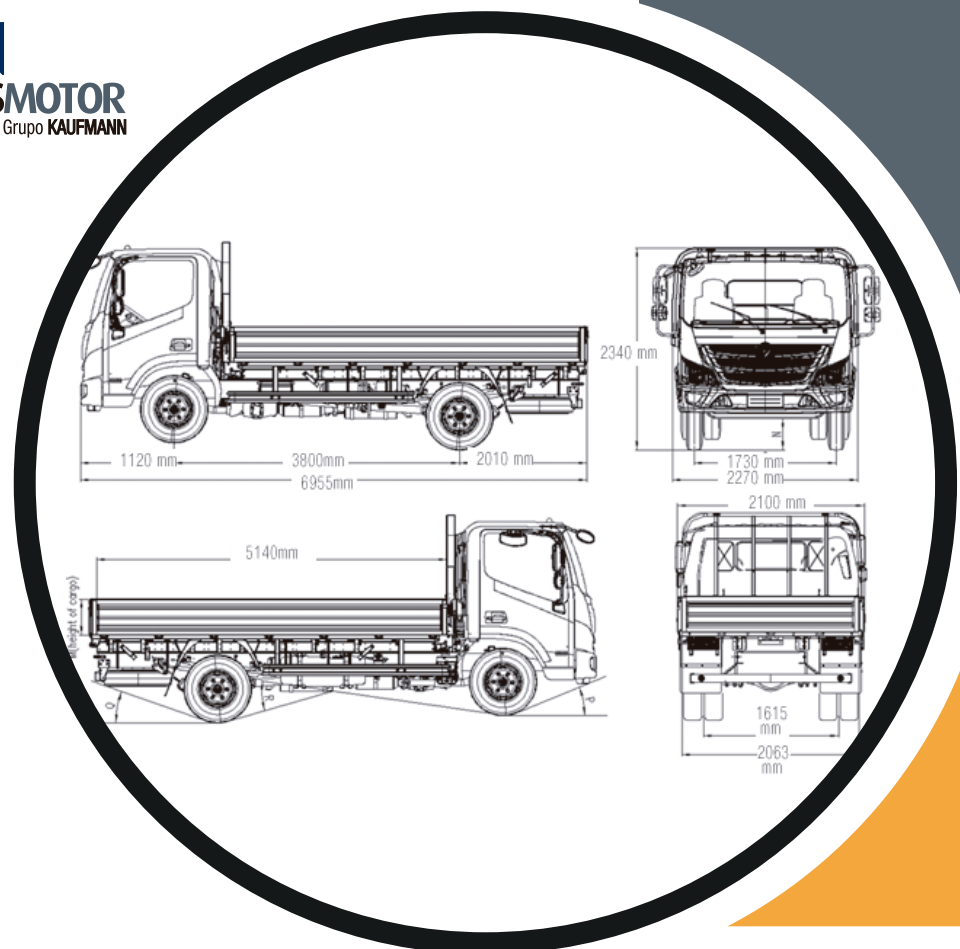

AUMARK S915

FOTON

Servicio al Cliente 227202221	www.andesmotor.cl
servicioclientes@andesmotor.cl	

150.000.km
GARANTÍA
5 años

MOTOR

Motor	ISF 3.8 e5 CUMMINS
Tipo	4 Cilindros en línea turbo Diesel intercooler
Sistema de Inyección	Bosh Common Rail System
Turbo	Holset
Sistema de control de emisiones	SCR Euro 5
Potencia	154 HP / 2600 RPM
Torque	500 NM / 1200-2200 RPM
Cilindrada	3.760 CC
Alternador	24 V, 70 Amp
Batería	12 V x2 / 100 Ah

FRENOS

Frenos de servicio	
Sistema	Disco delantero, tambor trasero
Tipo	Neumático doble circuito x
Freno estacionamiento	
Tipo	Neumático con corte de aire
Freno de motor	
	Obstrucción gases de escape

CHASIS

Dimensiones L*A*H	6920x2135x2310
Cabina	Abatible
Personas en la cabina	2
Neumáticos	215/75R17.5
Llantas	17.5 x 6.0 (6 pernos)
Dirección	Asistida Hidráulica
Estanque de combustible	Aluminio 160 L
Distancia entre ejes	3800
Tipo de Tracción	4x2
N° y Disposición de ejes	S2-S4
Largo Carrozable	5140

PESOS Y CAPACIDADES

Vacio sin carrocería	
Eje delantero	2.233 Kg
Eje trasero	1.202 Kg
Tara	3.435 Kg
Carga útil con carrocería	5.565 kg
Peso Admisible	
Capacidad eje delantero	3420 Kg
Capacidad eje trasero	5580 Kg
Peso Bruto Vehicular (P.V.B)	9000 Kg